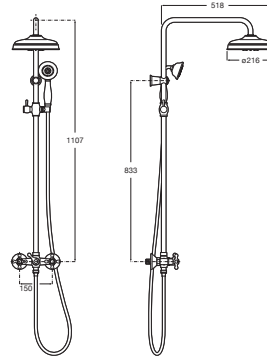

CARMEN

Colonne de douche mural

DIMENSIONS

Largeur 518 mm
Hauteur 1107 mm

COULEURS ET FINITIONS

C0 Chromé

DESSINS TECHNIQUES

CARACTÉRISTIQUES

Compatible avec: Douche

Douchette: Inclus

Finition: Chromé

Flexible inclus

Forme de la pomme de douche: Circulaire

Longueur du flexible (m): 1,5

Nombre de sorties d'eau: 2

Nombre de voies de l'inverseur: 2

Robinetterie: Incluse

Type d'installation: Mural

Type de robinetterie: Mélangeur

Evershine ®

Fonctions de la douchette
Fonctions de la douchette: Rain

Fonctions de la pomme de douche
Fonctions de la pomme de douche: Rain