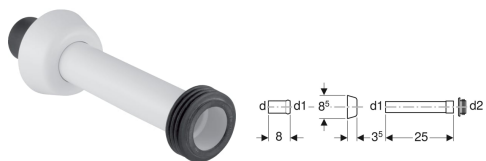

## Kit de rallonge de coude de chasse Geberit avec rosace

Exemple d'image

### Utilisation

- Pour raccorder des coudes de chasse et des WC

### Contenu de la livraison

- Manchon à emboîter
- Rosace
- Tube de chasse
- Manchette en EPDM, ø 44 / 55 mm

N° de réf.	Couleur / surface	d, ø	d1, ø	d2, ø	arc
118.026.11.1	blanc alpin	45 mm	40 mm	44 mm	0°