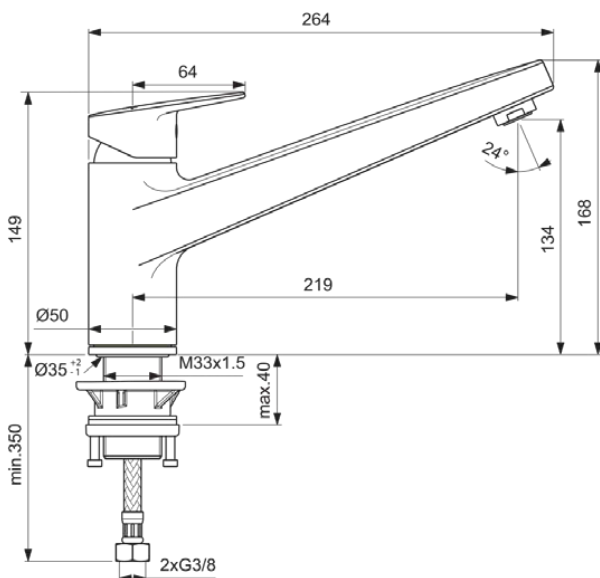

CERAPLAN

BD323AA

CERAPLAN | Mitigeur de cuisine 50x264x168 mm, 219 mm projection finition chrome, 9 l/min (3 bar) | EasyFix, Technologie BlueStart®, Click technology, EPD, FirmaFlow, SmartShine

Image & dessin technique

Information générale

Catégorie de produit:	Robinetterie de cuisine
Type de produit:	Mitigeur de cuisine
Marque:	Ideal Standard
Suite:	CERAPLAN
Designer:	Palomba Serafini Associati
Finition:	AA - Chrome
Finition:	Brillant
Hauteur (mm):	168
Largeur (mm):	50
Longueur / Profondeur (mm):	264
Type de fixation:	EasyFix
Poids net (kg):	2.04
Code EAN:	3800861104841

CERAPLAN

BD323AA

CERAPLAN | Mitigeur de cuisine 50x264x168 mm, 219 mm projection finition chrome, 9 l/min (3 bar) | EasyFix, Technologie BlueStart®, Click technology, EPD, FirmaFlow, SmartShine

Caractéristiques produit

Type de matériau:	Laiton
Débit maximal à 3 bar (l):	9
Débit maximal à 3 bar (l) pour toute sortie:	9
Débit maximal à 3 bar (l) pour la bec:	9
Pression maximale d'utilisation (bar):	10
Pression minimale d'utilisation (bar):	0.5
Technologie PVD:	Non
Montage avant la fenêtre:	Non
Forme de la ou des rosac(e):	Rond
Smartshine:	Oui
Type de bec:	Corps moulé
Abattant recouvrant:	Plaquage chrome
Finition:	Brillant
Type d'aérateur:	Aérateur
Aérateur caché:	Visible
Limiteur de température:	Oui
Type de poignée:	Manette
Type de contrôle de la température:	Mécanique
Économie d'eau:	Oui
Avec clapet anti-retour:	Non
Avec rosace(s):	Oui
Avec poignée(s):	Oui
Avec sortie:	Oui
Avec douchette extractible:	Non
Type de fixation:	EasyFix
Type de montage:	Trou de robinetterie