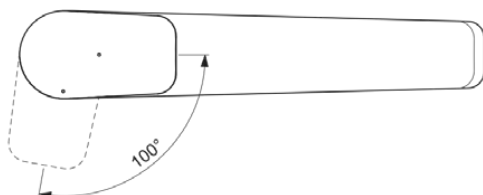

CERAPLAN

BD323AA

CERAPLAN | Mitigeur de cuisine 50x264x168 mm, 219 mm projection finition chrome, 9 l/min (3 bar) | EasyFix, Technologie BlueStart®, Click technology, EPD, FirmaFlow, SmartShine

Image & dessin technique

Information générale

Catégorie de produit:	Robinetterie de cuisine
Type de produit:	Mitigeur de cuisine
Marque:	Ideal Standard
Suite:	CERAPLAN
Designer:	Palomba Serafini Associati
Finition:	AA - Chrome
Finition:	Brillant
Hauteur (mm):	168
Largeur (mm):	50
Longueur / Profondeur (mm):	264
Type de fixation:	EasyFix
Poids net (kg):	2.04
Code EAN:	3800861104841