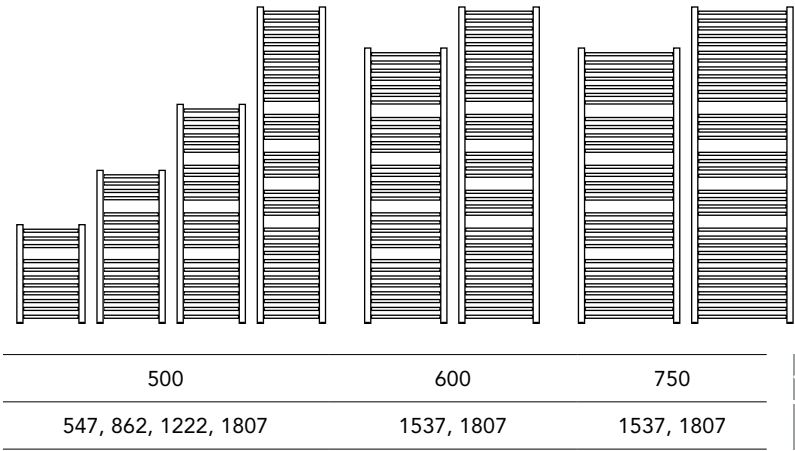

en option

**+ produit**  
En raccordement standard  
ou central, il s'adapte à  
toutes les situations.

## TAHITI SURF

Laufen

Performant, le **Tahiti Surf** a de la personnalité avec ses rondeurs délicates et ses tubes galbés...

En mm.