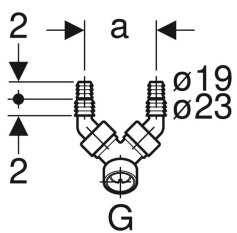

Embout cannelé équerre double Geberit

Exemple d'image

Utilisation

- Pour le raccordement de machines à laver ou de lave-vaisselle

Caractéristiques techniques

Matériau | Matière synthétique

Contenu de la livraison

- 2 clapets anti-retour
- Bouchon borgne pour raccordement G 1"

N° de réf.	Couleur / surface	G	a
152.767.11.1	blanc alpin	1 "	8.3 cm