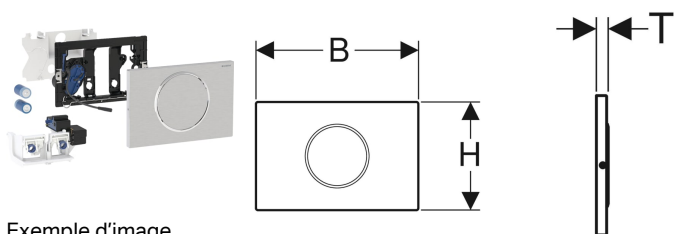

Commande de WC Geberit à déclenchement électronique du rinçage, alimentation par pile, rinçage simple touche, plaque de déclenchement Sigma10 pour barre de relevage, radio

Exemple d'image

Utilisation

- Pour le déclenchement manuel à distance des réservoirs à encastrer Geberit Sigma 12 cm par barres de relevage avec bouton-poussoir radio
- Pour rinçage simple touche
- Pour construction massive et cloison sèche
- Pour construction adaptée aux personnes à mobilité réduite
- Pour les réservoirs à encastrer Geberit Sigma 12 cm
- Ne convient pas pour l'utilisation avec supports de plaque Geberit pour insertion de stick eau bleue

Caractéristiques

- Déclenchement du rinçage par barre de relevage, sans fil, radio
- Rinçage à simple touche déclenchable au moyen d'une plaque de déclenchement
- Alimenté par pile
- Piles dans le compartiment à piles fermé dans le réservoir de chasse
- Avec raccordement à emboîter sans risque de confusion
- Rinçage intermittent pré réglé
- Rinçage intermittent réglable
- Réglages et utilisation avec appareil mobile via interface Bluetooth® intégrée

Contenu de la livraison

- Plaque de déclenchement Sigma10
- Cadre de fixation
- Plaque de protection
- Tige de déclenchement

- Compatible avec l'application Geberit Control
- Mise en réseau sans fil avec Geberit Gateway via Bluetooth®
- Compatible Geberit Connect
- Mécanisme de relevage silencieux
- Mécanisme de relevage électrique, auto-calibrant
- Plaque de déclenchement à visser

- Bloc support avec servomoteur et mécanisme de relevage, prémonté
- Commande électronique avec récepteur radio
- 2 piles alcali-manganèse LR20, 1,5 V chacune
- Matériel de fixation

N° de réf.	Couleur / surface	Matériau	B	H	T	
115.869.SN.6	Plaque et touche : brossé, revêtement facile à nettoyer Anneau design : poli	Acier inoxydable	24.6 cm	16.4 cm	1.5 cm	
115.869.16.6	Plaque et touche : noir mat laqué, revêtement facile à nettoyer Anneau design : noir	Acier inoxydable	24.6 cm	16.4 cm	1.5 cm	Nouveau