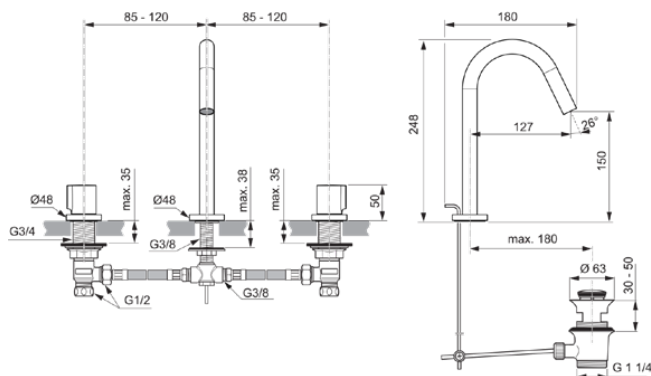

# BC783AA

JOY | Mélangeur lavabo 218x180x248 mm, 127 mm projection finition chrome, 5 l/min (3 bar), avec bonde | Brise-jet, Aérateur caché, SmartShine

## Information générale

Catégorie de produit:	Mitigeurs de lavabo
Type de produit:	Mélangeur lavabo
Marque:	Ideal Standard
Suite:	JOY
Designer:	Palomba Serafini Associati
Finition:	AA - Chrome
Finition:	Brillant
Hauteur (mm):	248
Largeur (mm):	218
Longueur / Profondeur (mm):	180
Type de fixation:	Fixation
Poids net (kg):	2.07
Code EAN:	3800861086093