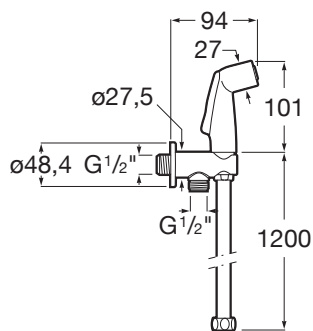

## BE FRESH

Set de douche Composé d'une douchette pour bidet 1 jet dotée d'un bouton Stop, d'un support douchette avec raccordement alimentation d'eau et d'un flexible métallique.

## DESSINS TECHNIQUES

## CARACTÉRISTIQUES

Finition: Chromé

Lieux d'installation: Bidet, WC

Type d'installation: Mural

Type de robinetterie: Mitigeur

Evershine