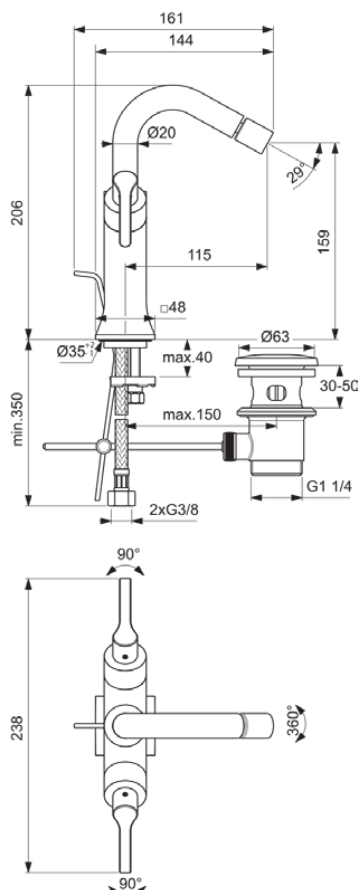

## BD441A5

JOY NEO | Mélangeur bidet 238x161x206 mm, 115 mm projection finition gris magnétique, 5 l/min (3 bar), avec bonde | EasyFix, Aérateur caché, Technologie PVD

### Information générale

Catégorie de produit:	Mitigeurs bidet
Type de produit:	Mélangeur bidet
Marque:	Ideal Standard
Suite:	JOY NEO
Designer:	Palomba Serafini Associati
Finition:	A5 - Gris Magnétique
Finition:	Satiné
Hauteur (mm):	206
Largeur (mm):	238
Longueur / Profondeur (mm):	161
Type de fixation:	EasyFix
Poids net (kg):	1.89
Code EAN:	3800861110415

### Caractéristiques produit

Nombre de rosace(s):	1
Nombre de poignées:	2
Code couleur:	A5
Finition:	gris magnétique
Technologie Easy-Fix:	Oui
Position de la poignée:	Latéral
Débit maximal à 3 bar (l):	5
Débit maximal à 3 bar (l) pour toute sortie:	5
Débit maximal à 3 bar (l) pour la bec:	5
Pression maximale d'utilisation (bar):	10
Pression minimale d'utilisation (bar):	0.5
Technologie PVD:	Oui
Forme de la ou des rosac(e):	Carré