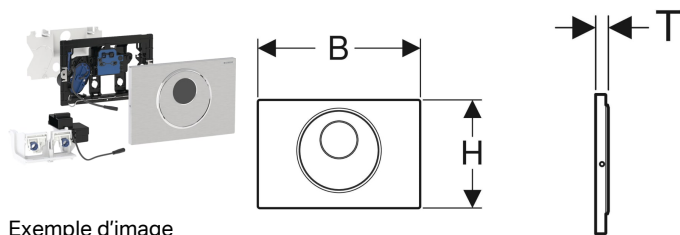

Commande de WC Geberit à déclenchement électronique du rinçage, alimentation par pile, rinçage double touche, plaque de déclenchement Sigma10, automatique / sans contact / manuelle

Exemple d'image

Utilisation

- Pour déclencher un rinçage double touche
- Pour construction massive et cloison sèche
- Pour le déclenchement du rinçage sans contact des réservoirs à encastrer Geberit Sigma 12 cm
- Ne convient pas pour l'utilisation avec supports de plaque Geberit pour insertion de stick eau bleue
- Pour construction adaptée aux personnes à mobilité réduite

Caractéristiques

- Déclenchement manuel du rinçage, sans contact
- Déclenchement automatique du rinçage
- Déclenchement sans contact d'un rinçage simple touche ou double touche en approchant la main
- Déclenchement manuel du rinçage au moyen d'une plaque de déclenchement
- Déclenchement du rinçage possible par touche externe
- Plaque de déclenchement à visser
- Alimenté par pile
- Piles dans le compartiment à piles fermé dans le réservoir de chasse
- Avec raccordement à emboîter sans risque de confusion
- Détecteur infrarouge auto-ajustable
- Détection IR fiable de la distance
- Rinçage intermittent pré-réglé
- Rinçage intermittent réglable
- Rinçage préliminaire réglable
- Temps de séjour minimum

Contenu de la livraison

- Plaque de déclenchement Sigma10
- Cadre de fixation avec déclenchement par approche infrarouge et compartiment à pile, prémonté
- Plaque de protection

- Réglages et utilisation avec appareil mobile via interface Bluetooth® intégrée
- Compatible avec l'application Geberit Control
- Mise en réseau sans fil avec Geberit Gateway via Bluetooth®
- Compatible Geberit Connect
- Compatible avec le Service Handy Geberit
- Déclenchement du rinçage désactivable
- Mécanisme de relevage silencieux
- Mécanisme de relevage électrique, auto-calibrant
- Antivandalisme
- Maintenance et nettoyage aisés